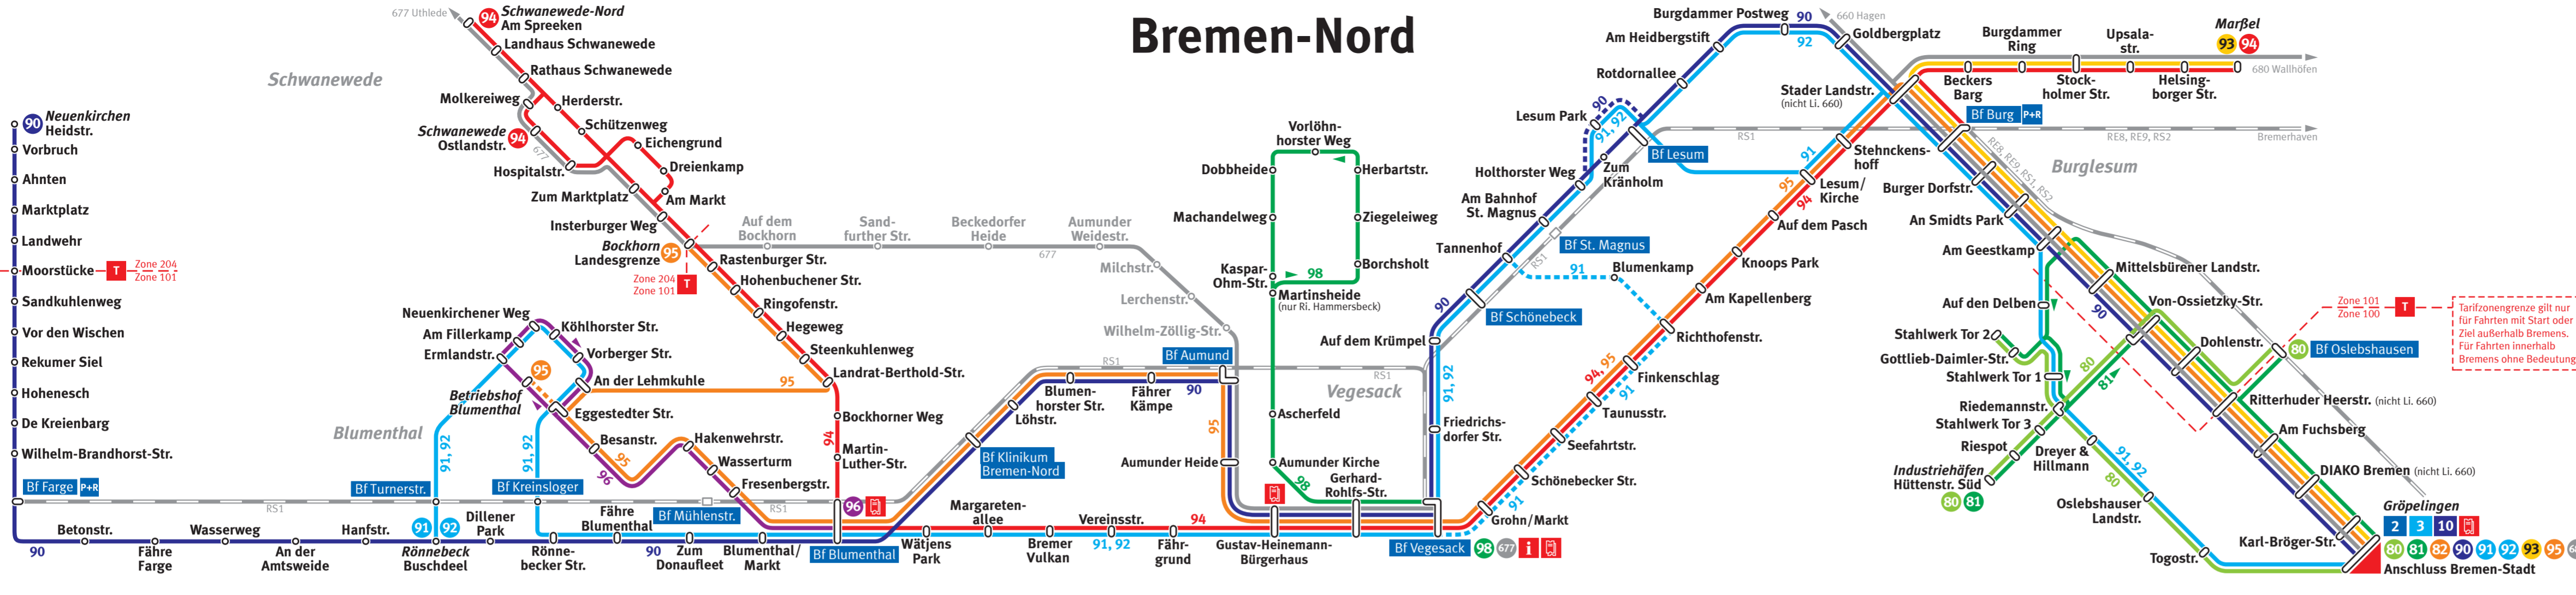

Bremen-Nord

ZEICHENERKLÄRUNG

Linien 1–10	Zone 100
Straßenbahn	Tarifzongrenze
Linien 20–99	BSAG-Kundencenter
Stadtbus	BSAG-Fundbüro (Domshöhe)
ab Linie 101	Ticketautomat
Regionalbus	Park + Ride
Eisenbahn	
zeitweise abweichende Linienführung	
Schnelllinie	

Stand: 3/2021
Änderungen vorbehalten

VBN-24h-Serviceauskunft: 0421/59 60 59

Bremen-Stadt

ZEICHENERKLÄRUNG

Linien 1–10	Zone 100
Straßenbahn	Tarifzongrenze
Linien 20–99	BSAG-Kundencenter
Stadtbus	BSAG-Fundbüro (Domshöhe)
ab Linie 101	Ticketautomat
Regionalbus	Park + Ride
Eisenbahn	
zeitweise abweichende Linienführung	
Schnelllinie	