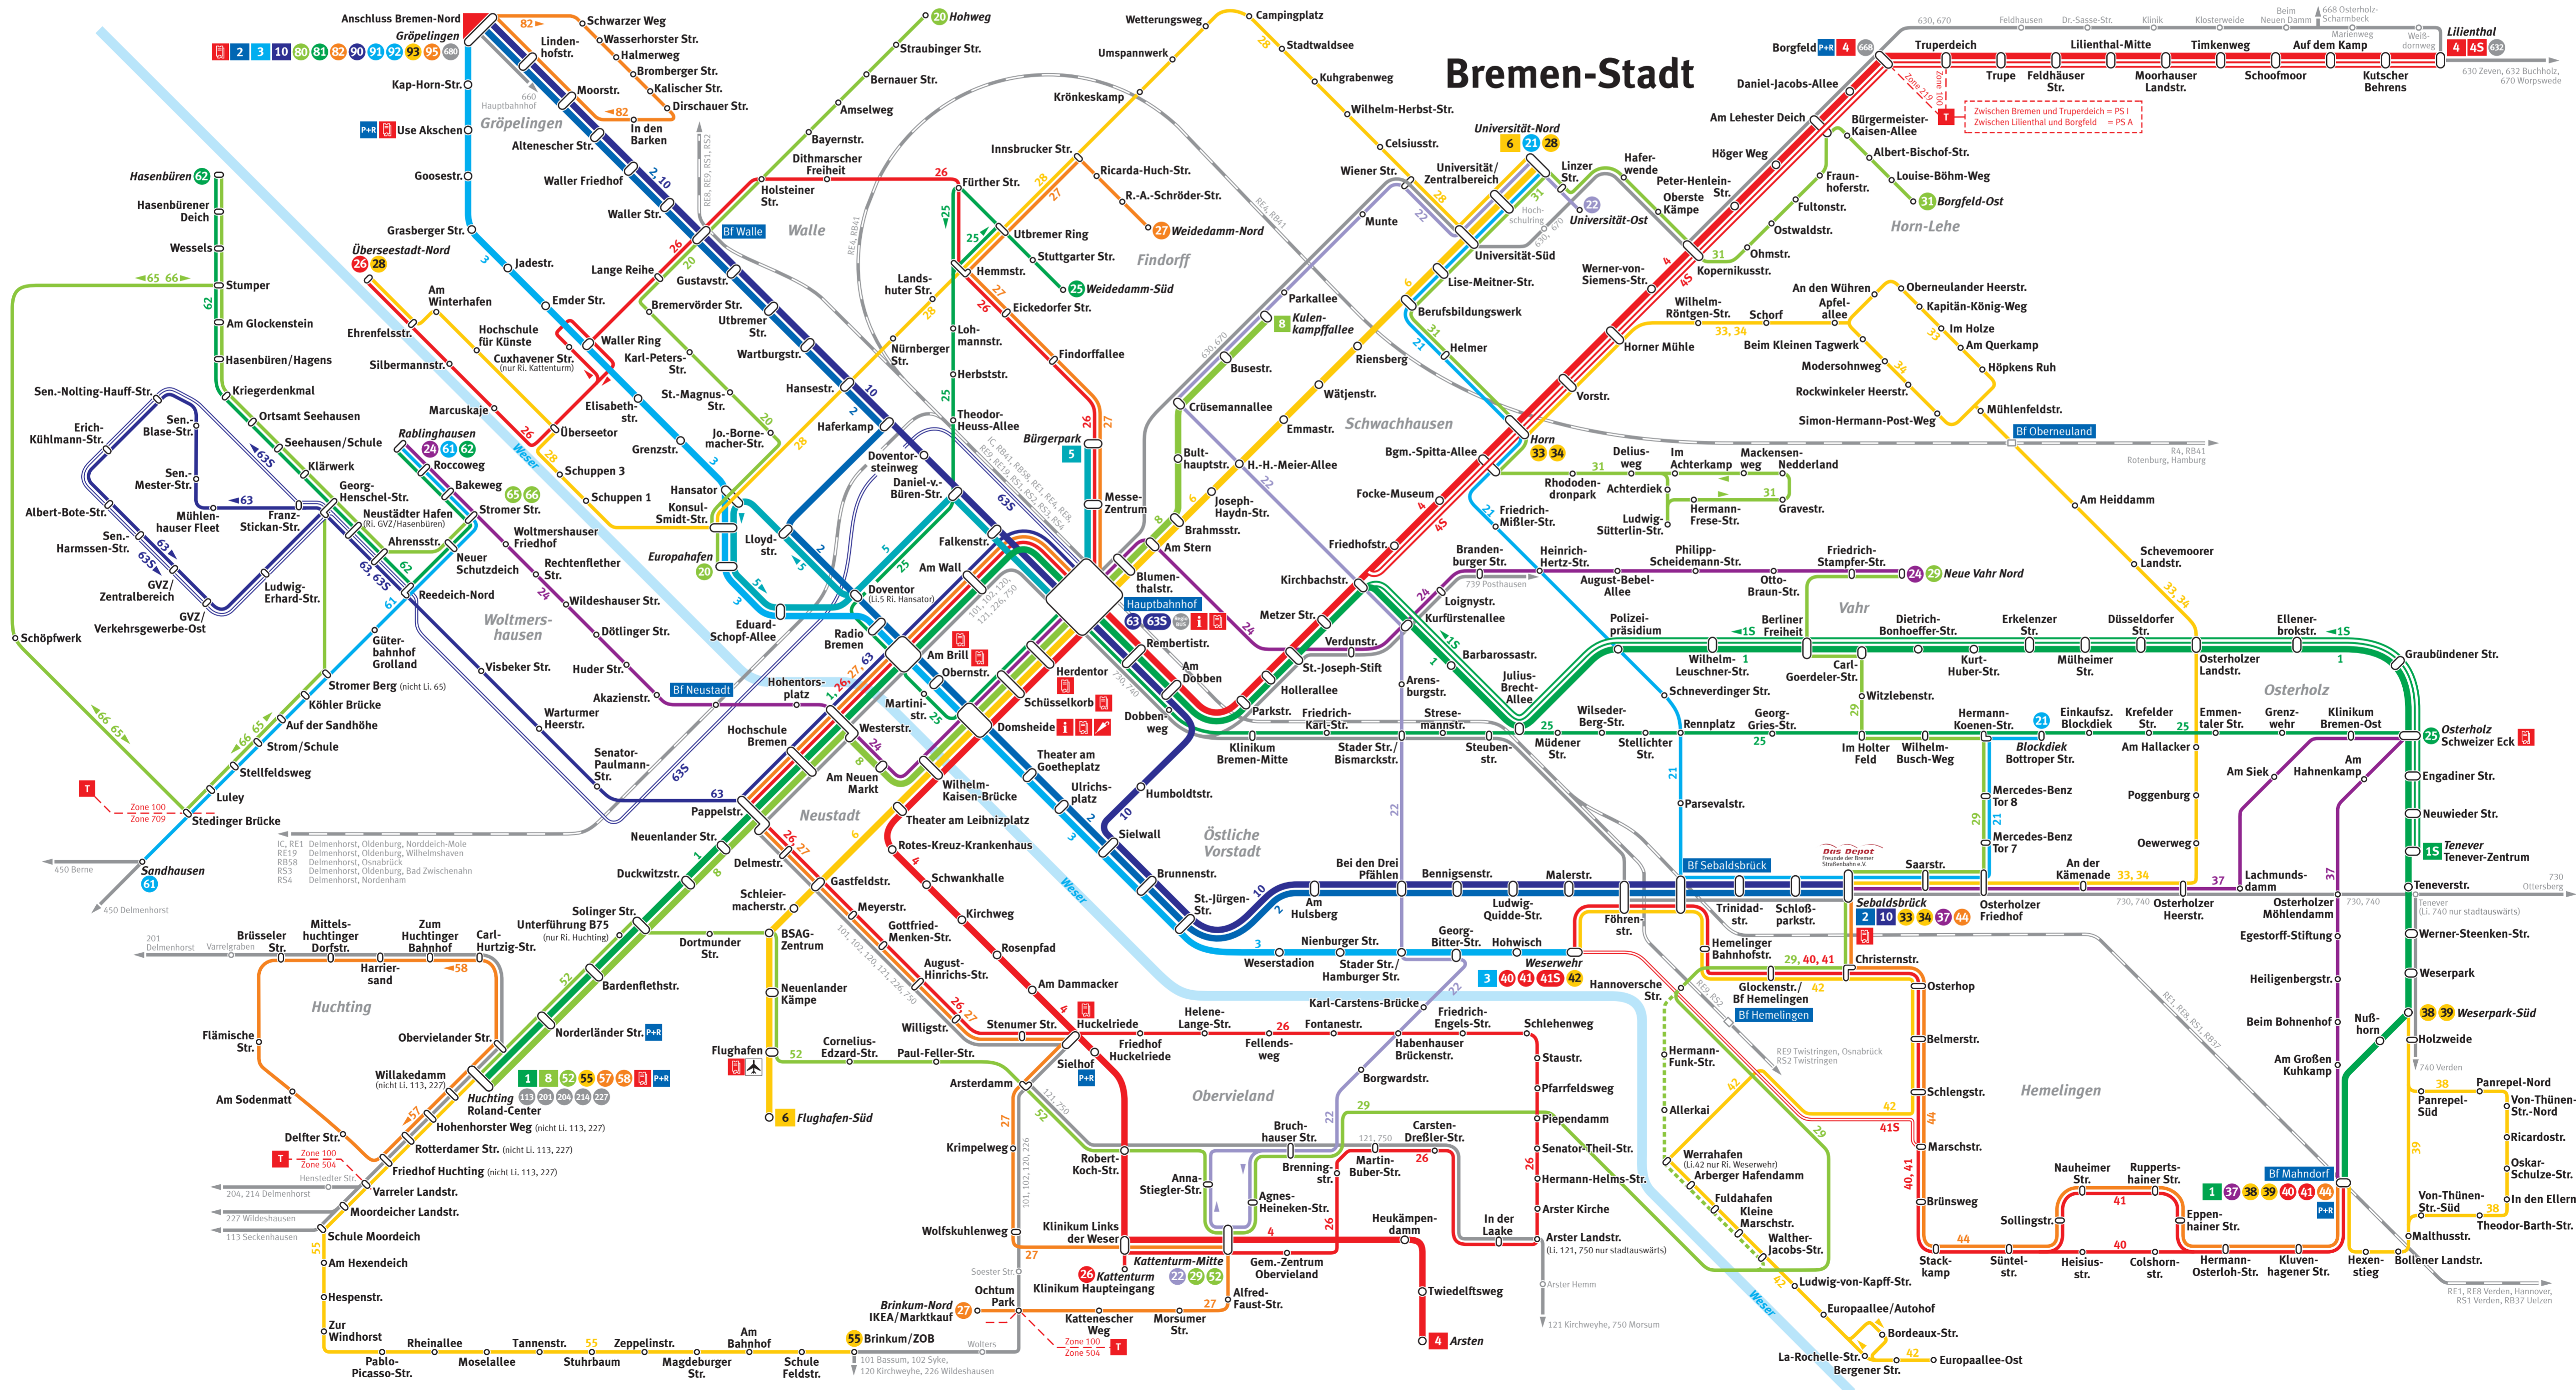

Bremen-Nord

ZEICHENERKLÄRUNG

Linien 1–10	Zone 100
Straßenbahn	Tarifzongrenze
Linien 20–99	BSAG-Kundencenter
Stadtbus	BSAG-Fundbüro (Domshöhe)
ab Linie 101	Ticketautomat
Regionalbus	Park + Ride
Eisenbahn	
zeitweise abweichende Linienführung	
Schnelllinie	

Stand: 3/2021
Änderungen vorbehalten

VBN-24h-Serviceauskunft: 0421/59 60 59

Bremen-Stadt

ZEICHENERKLÄRUNG

Linien 1–10	Zone 100
Straßenbahn	Tarifzongrenze
Linien 20–99	BSAG-Kundencenter
Stadtbus	BSAG-Fundbüro (Domshöhe)
ab Linie 101	Ticketautomat
Regionalbus	Park + Ride
Eisenbahn	
zeitweise abweichende Linienführung	
Schnelllinie	